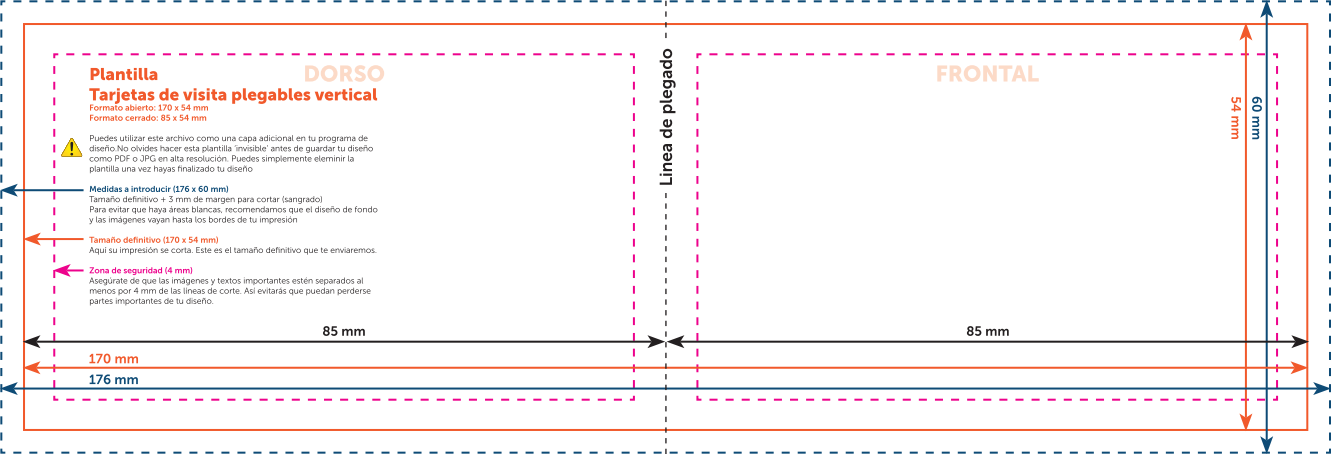

Plantilla

Tarjetas de visita plegables vertical

Formato abierto: 170 x 54 mm

Formato cerrado: 85 x 54 mm

Puedes utilizar este archivo como una capa adicional en tu programa de diseño. No olvides hacer esta plantilla 'invisible' antes de guardar tu diseño como PDF o JPG en alta resolución. Puedes simplemente eliminar la plantilla una vez hayas finalizado tu diseño.

Medidas a introducir (176 x 60 mm)

Tamaño definitivo + 3 mm de margen para cortar (sangrado)
Para evitar que haya áreas blancas, recomendamos que el diseño de fondo y las imágenes vayan hasta los bordes de tu impresión

Tamaño definitivo (170 x 54 mm)

Aquí su impresión se corta. Este es el tamaño definitivo que te enviaremos.

Zona de seguridad (4 mm)

Asegúrate de que las imágenes y textos importantes estén separados al menos por 4 mm de las líneas de corte. Así evitarás que puedan perderse partes importantes de tu diseño.

DORSO

FRONTAL

Línea de plegado

85 mm

85 mm

170 mm

176 mm

54 mm

60 mm