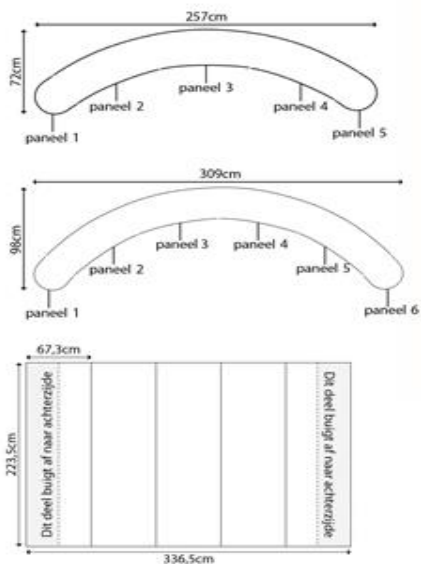

# Gebogen Presentatiewand

Nieuw product, nieuwe kansen!

<b>Omschrijving</b>	Gebogen displaywand met print
<b>Materiaal</b>	Geanodiseerd aluminium
<b>Bevestigingsmateriaal</b>	Magneetstrip
<b>Gewicht</b>	Ca. 30kg
<b>Bedrukking</b>	Easy panel 400 micron
<b>Formaat</b>	3x3m & 4x3m
<b>Buiten / binnen</b>	Binnen gebruik
<b>Extra</b>	Inclusief: verlichting en koffer met houten werkblad

Met een presentatiewand trek je alle aandacht naar je toe op een beurs of evenement. De Pop Up Curved kan door de dubbel gatenpatroon zowel gebogen als recht gebruikt worden. Daarnaast is de wand makkelijk en binnen 15 minuten op te bouwen. Bovendien kan je de wand met en zonder frame bestellen.