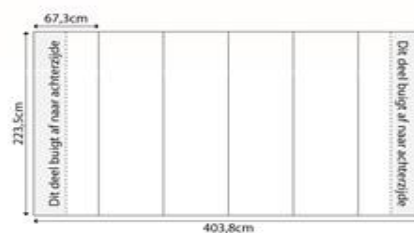

# Gebogen Presentatiewand

Nieuw product, nieuwe kansen!

<b>Omschrijving</b>	Gebogen displaywand met print
<b>Materiaal</b>	Geanodiseerd aluminium
<b>Bevestigingsmateriaal</b>	Magneetstrip
<b>Gewicht</b>	Ca. 30kg
<b>Bedrukking</b>	Easy panel 400 micron
<b>Formaat</b>	3x3m & 4x3m
<b>Buiten / binnen</b>	Binnen gebruik
<b>Extra</b>	Inclusief: verlichting en koffer met houten werkblad

Met een presentatiewand trek je alle aandacht naar je toe op een beurs of evenement. De Pop Up Curved kan door de dubbel gatenpatroon zowel gebogen als recht gebruikt worden. Daarnaast is de wand makkelijk en binnen 15 minuten op te bouwen. Bovendien kan je de wand met en zonder frame bestellen.